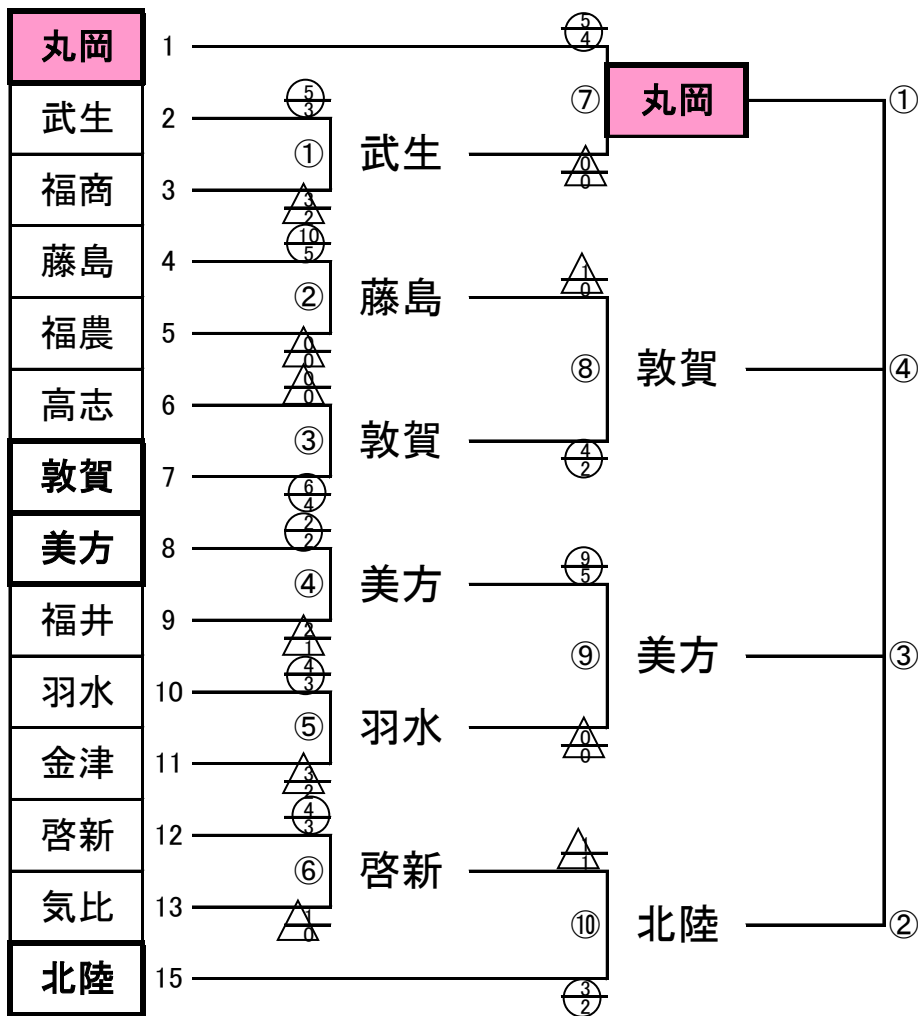

女子団体の部

決勝リーグ試合順

第1試合場

- ①-④
- ①-③
- ①-②

第2試合場

- ②-③
- ②-④
- ③-④

決勝リーグ

	丸岡	北陸	美方	敦賀	勝敗	勝率	順位
① 丸岡		$\frac{2}{2}$	$\frac{3}{2}$	$\frac{1}{1}$	0.5	$\frac{6}{5}$	3
② 北陸	$\frac{3}{3}$		$\frac{4}{3}$	$\frac{2}{2}$	3	$\frac{9}{8}$	1
③ 美方	$\frac{3}{2}$	$\frac{1}{0}$		$\frac{0}{0}$	0.5	$\frac{4}{2}$	4
④ 敦賀	$\frac{2}{2}$	$\frac{0}{0}$	$\frac{2}{2}$		2	$\frac{4}{4}$	2