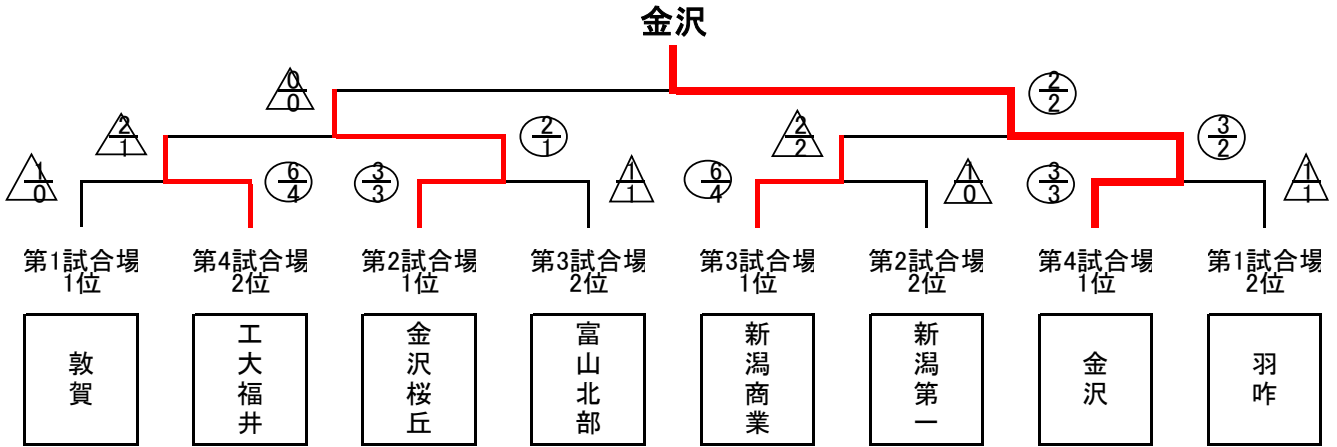

女子団体戦 決勝トーナメント組合せ

女子団体準決勝

校名	先鋒	次鋒	中堅	副将	大将	得点	代表戦
工大福井	水谷	石津	塚谷	向川	八幡		八幡
	⊗			▲	⊗		
金沢桜丘	東	高木陽	鷹尾夢	鷹尾海	高木夏		⊗
			⊗	▲	▲		高木夏

校名	先鋒	次鋒	中堅	副将	大将	得点
新潟商業	古畑	長澤	田中	山中	村山	
			⊗	⊗		
金沢	新屋	谷口	小松	中村	横井	
		⊗	▲	▲	▲	

女子団体決勝

校名	先鋒	次鋒	中堅	副将	大将	得点
金沢桜丘	東	高木陽	鷹尾夢	鷹尾海	高木夏	
		⊗	▲			
金沢	新屋	谷口	小松	中村	横井	
		▲			⊗	