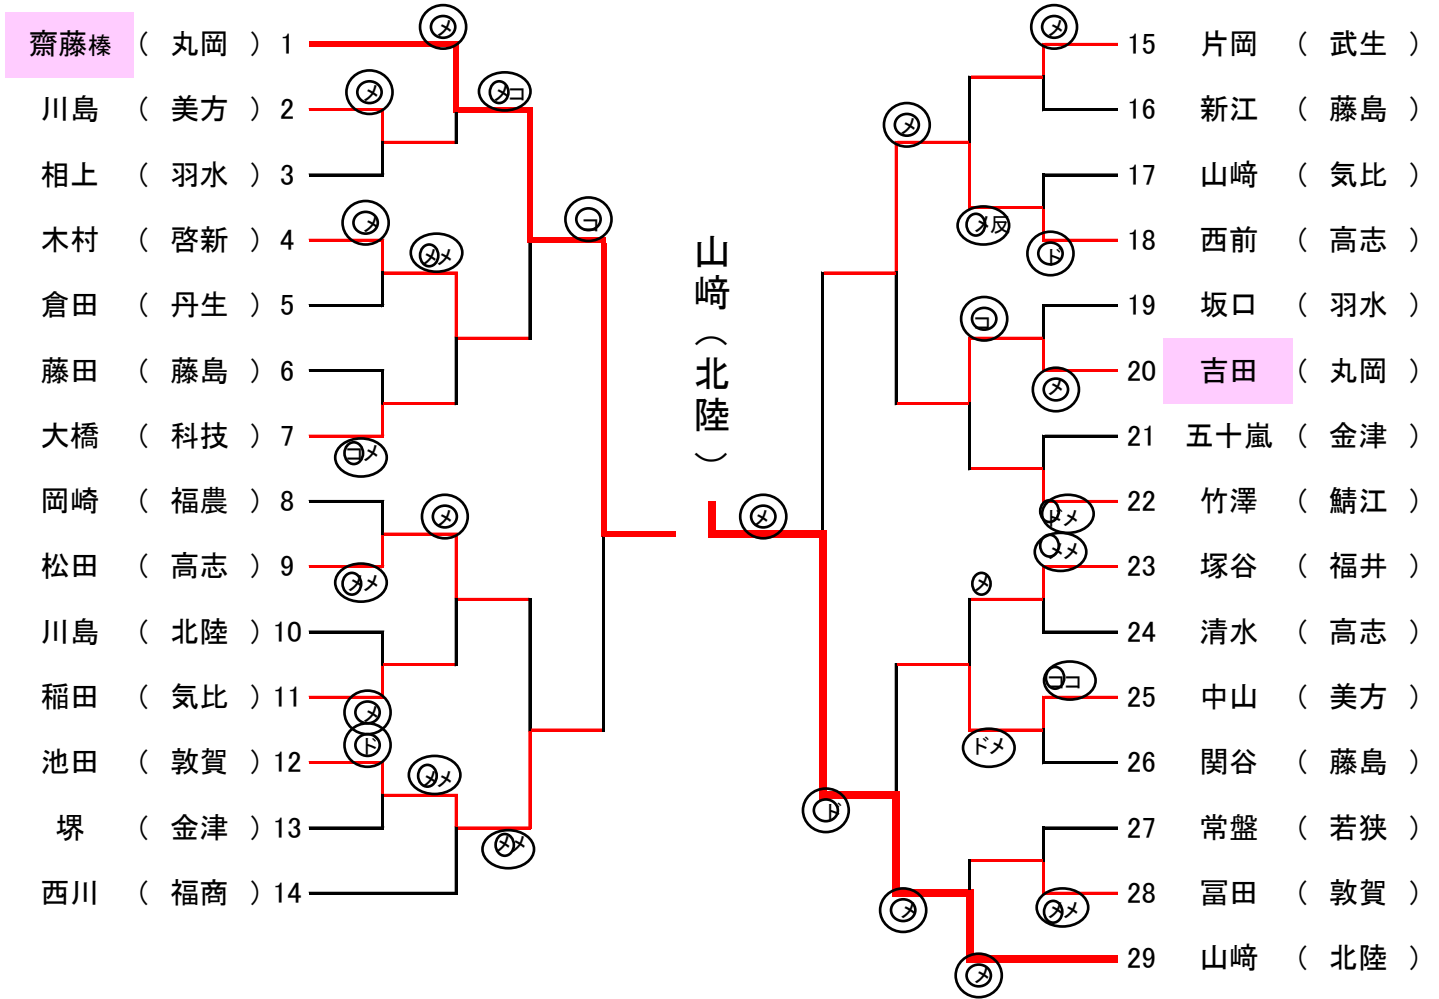

### 女子個人A

### 女子個人B

前田 ( 金津 ) 15

〱 30 齊藤綾 ( 丸岡 )