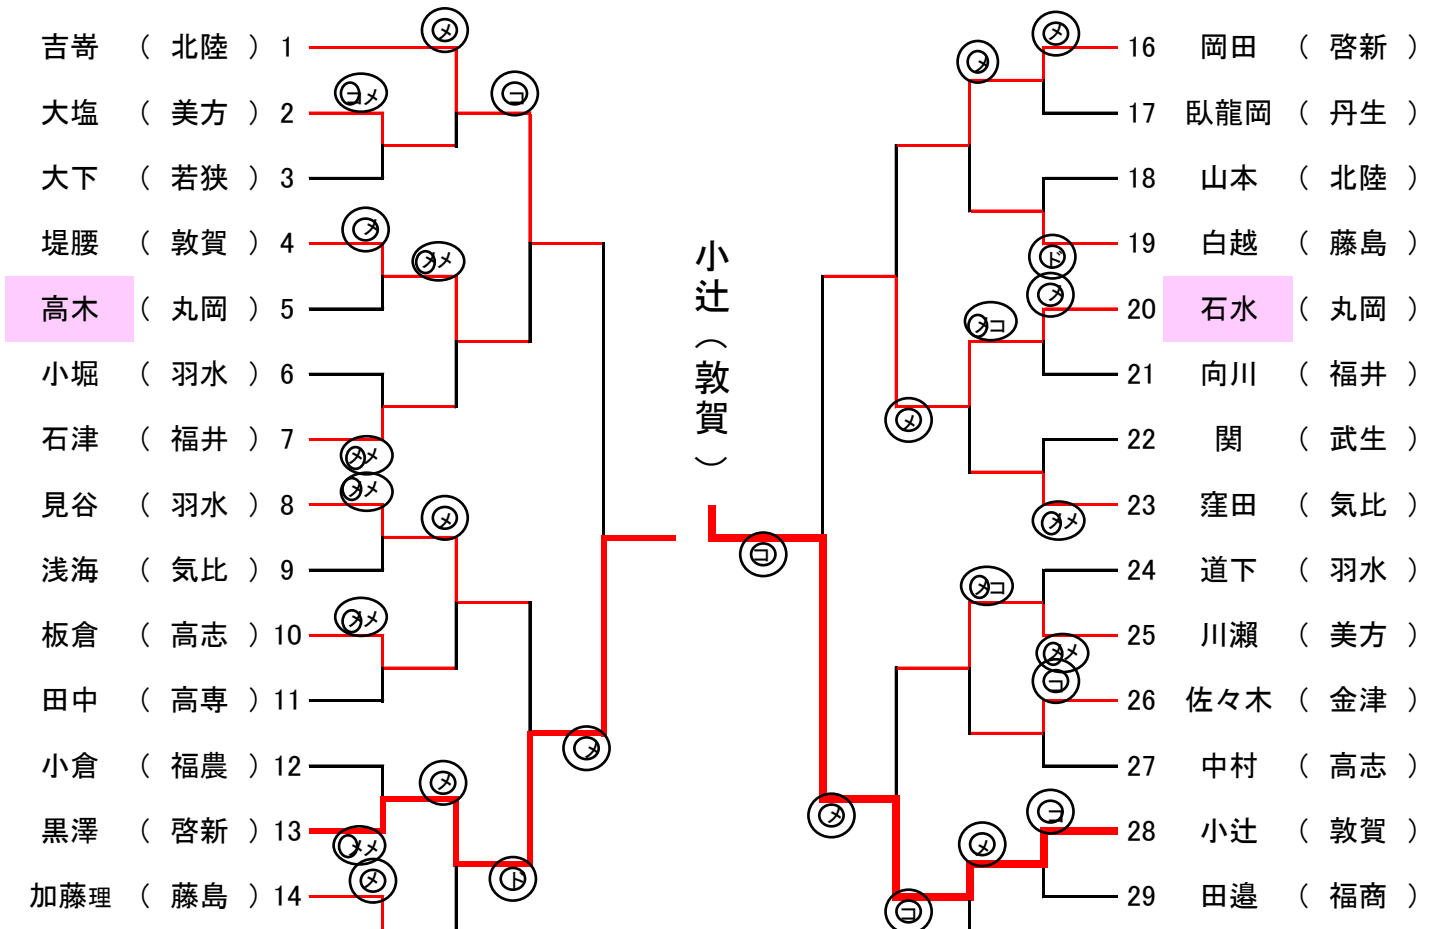

### 女子個人A

### 女子個人B

前田 ( 金津 ) 15

〱 30 齊藤綾 ( 丸岡 )