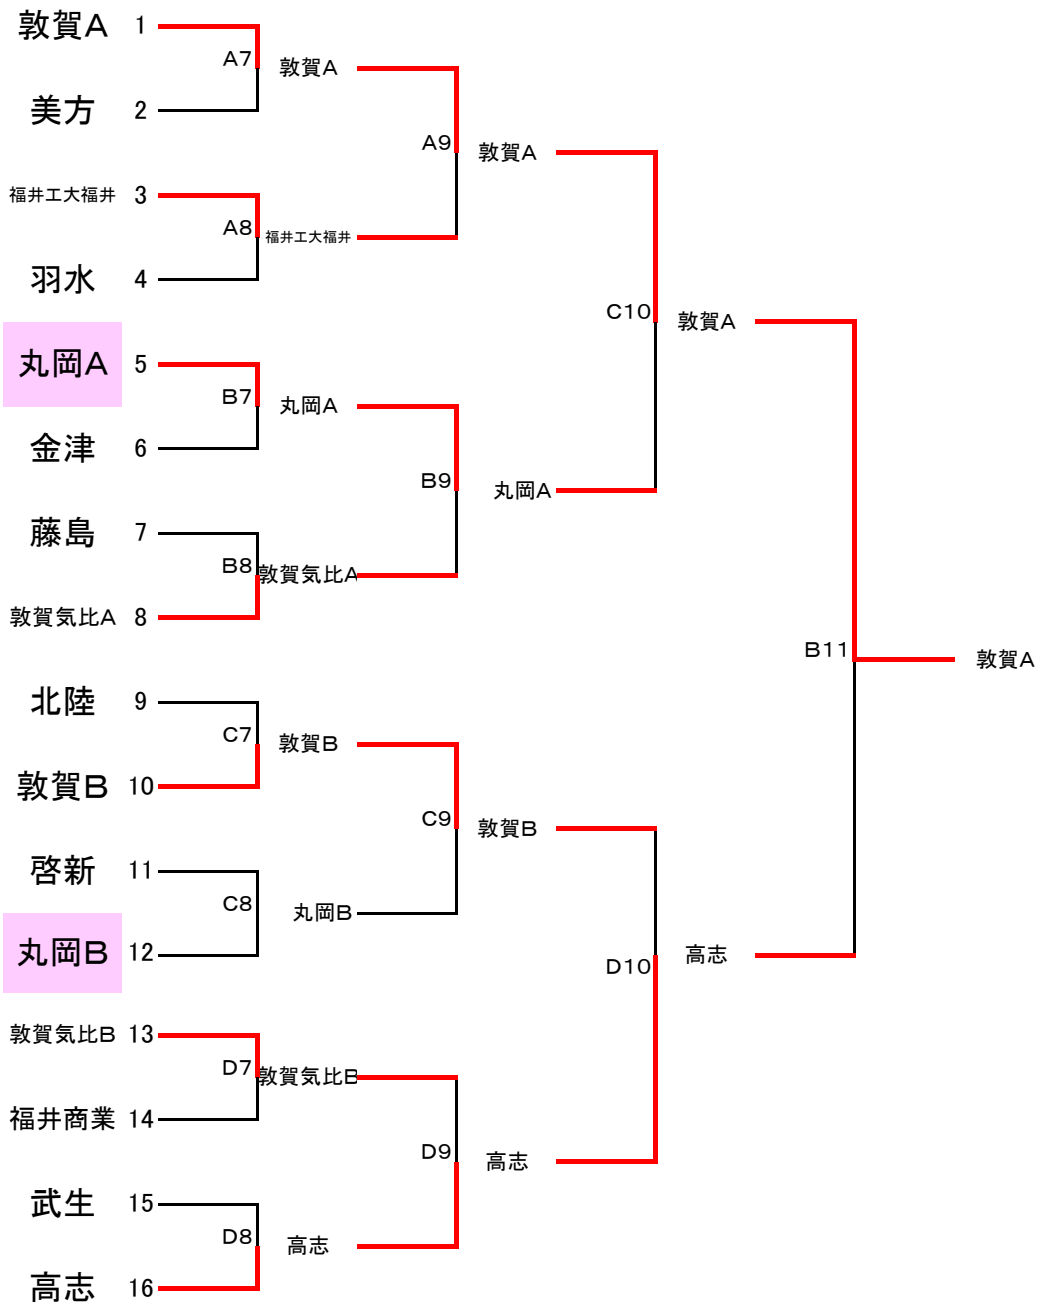

剣道 高校女子の部 組合せ 7月15日(土)

女子	
優勝	敦賀A
2位	高志
3位	丸岡A
3位	敦賀B