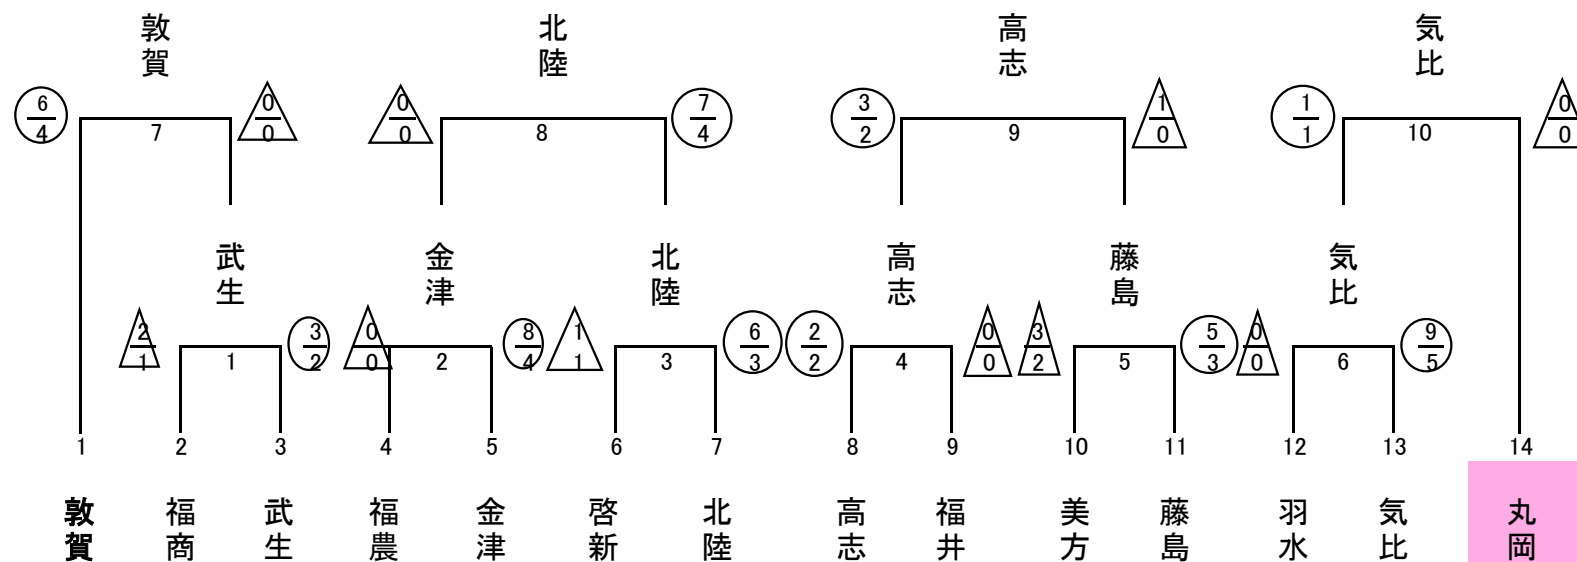

(女子団体の部)

女子団体の部			
優勝	敦賀	高校	
2位	高志	高校	
3位	北陸	高校	
3位	気比	高校	

決勝リーグ

	敦賀	気比	高志	北陸	勝敗	勝率	順位
敦賀		$\frac{8}{5}$	$\frac{5}{4}$	$\frac{5}{5}$	3	$\frac{18}{14}$	1
気比	$\frac{0}{0}$		$\frac{0}{0}$	$\frac{1}{1}$	0	$\frac{3}{1}$	4
高志	$\frac{1}{1}$	$\frac{4}{3}$		$\frac{2}{2}$	1.5	$\frac{7}{6}$	2
北陸	$\frac{0}{0}$	$\frac{1}{3}$	$\frac{2}{2}$		1.5	$\frac{7}{5}$	3