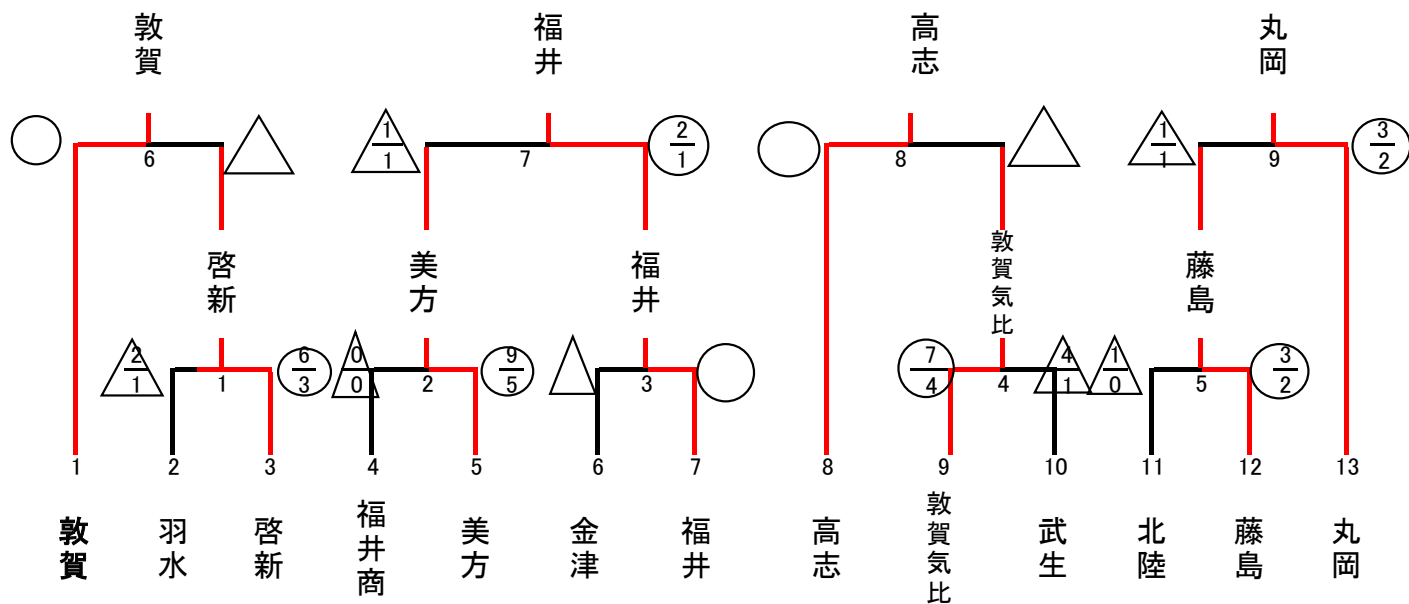

(女子団体の部)

決勝リーグ

	敦賀	丸岡	高志	福井	勝敗	勝率	順位
敦賀	-	$\frac{3}{2}$	$\frac{2}{4}$	$\frac{6}{5}$	3	$\frac{19}{12}$	1
丸岡	$\frac{1}{1}$	-	$\frac{0}{0}$	$\frac{4}{2}$	1	$\frac{6}{3}$	3
高志	$\frac{0}{0}$	$\frac{1}{1}$	-	$\frac{6}{4}$	2	$\frac{8}{5}$	2
福井	$\frac{1}{0}$	$\frac{1}{1}$	$\frac{1}{0}$	-	0	$\frac{2}{1}$	4